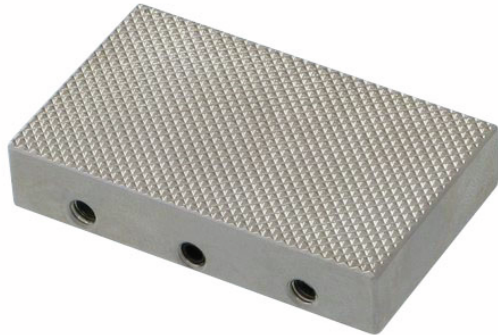

KERN AD 0057

KERN

Bekken met piramidegrip

Pictogrammen

STANDARD

Categorie

Merk	Sauter
Productcategorie	Meettechniek
Productgroep	Piramide kaken

Ontwerp

Afmetingen (B×D×H)	30×50×8 mm
Afmetingen behuizing (B×D×H)	30×50×8 mm
Afmetingen compleet gemonteerd (B×D×H)	30×50×8 mm
Materiaal	staal
Materiaal displaybehuizing	staal, gehard
Trek-/drukkracht [Max]	5 kN
Maximale klembreedte	50 mm
Maximale spanwijdte	28 mm